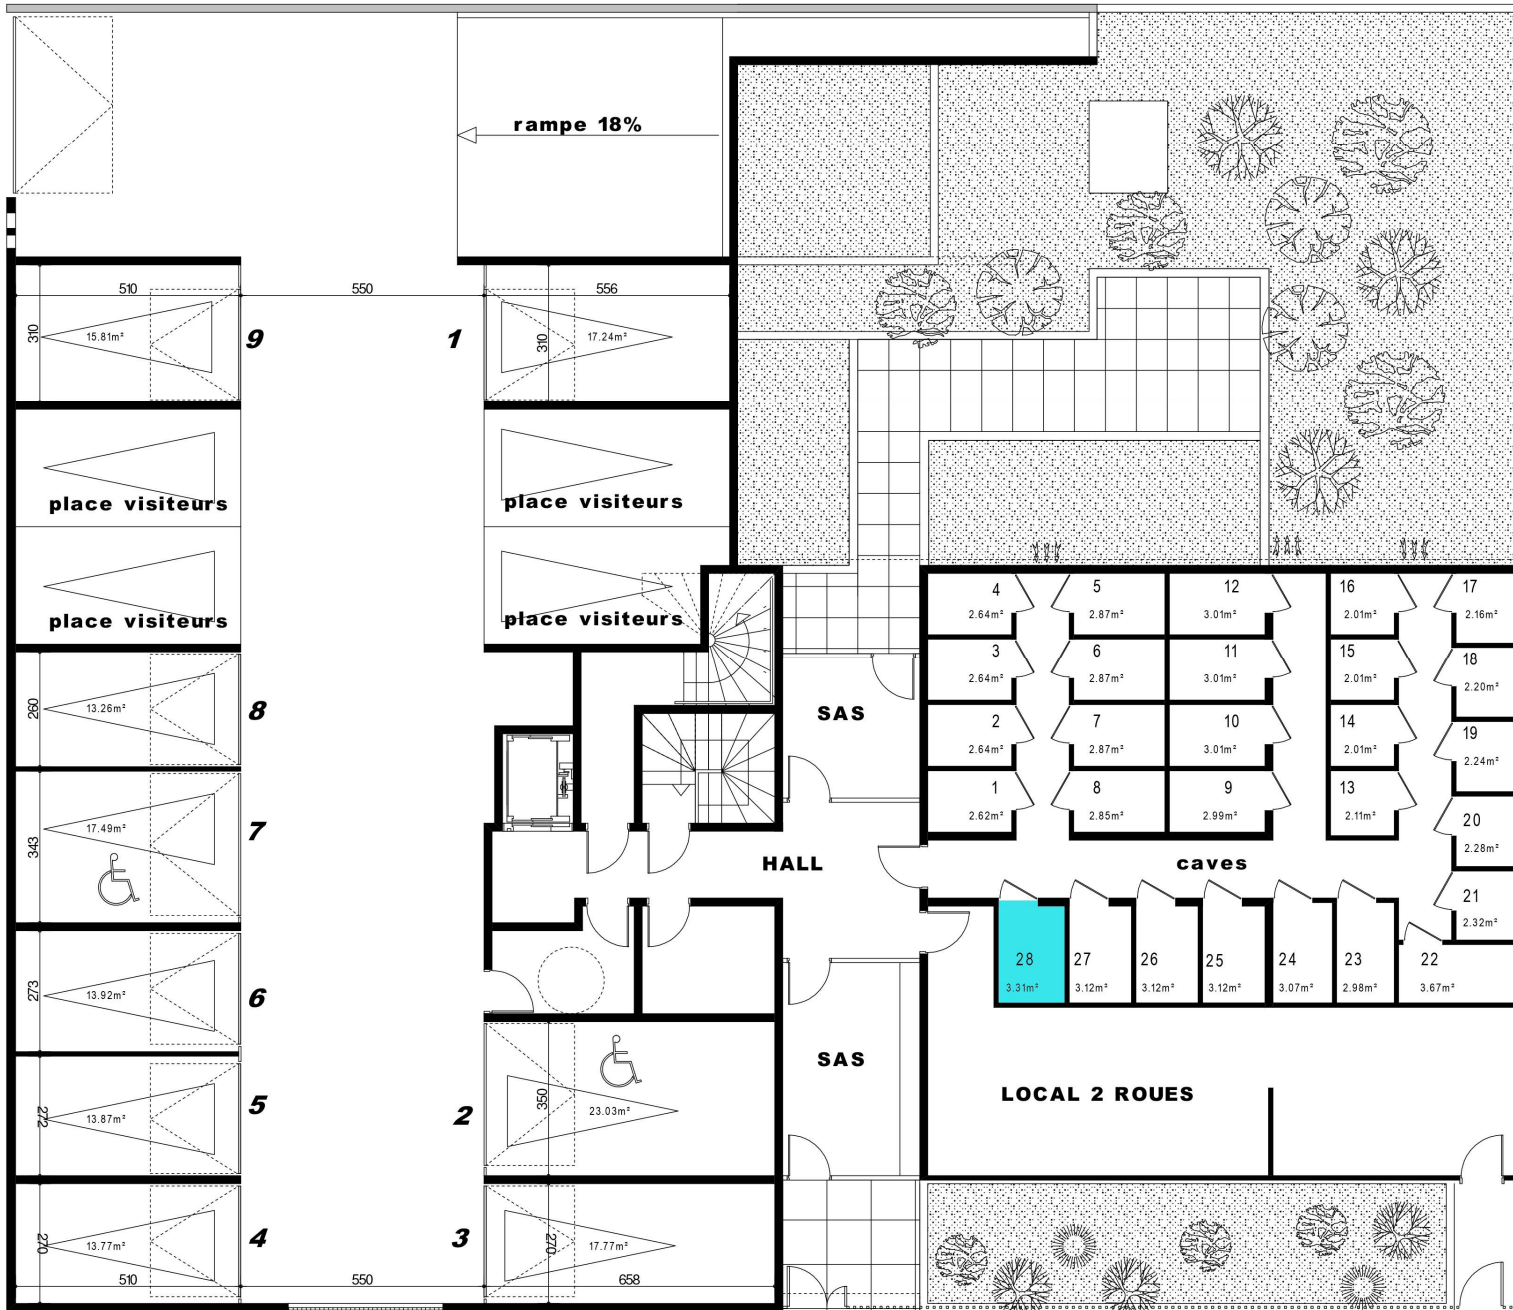

Symbiose

3 rue Joseph Faure - 05000 GAP

PLAN DES STATIONNEMENTS NIVEAU REZ DE CHAUSSEE

ACCES PIETONS
▲
Avenue Emile Zola

A . P . P . I
Alpes Provence Promotion Immobilière

SCCV MOON DAY

Plan de Vente - 01/03/2023