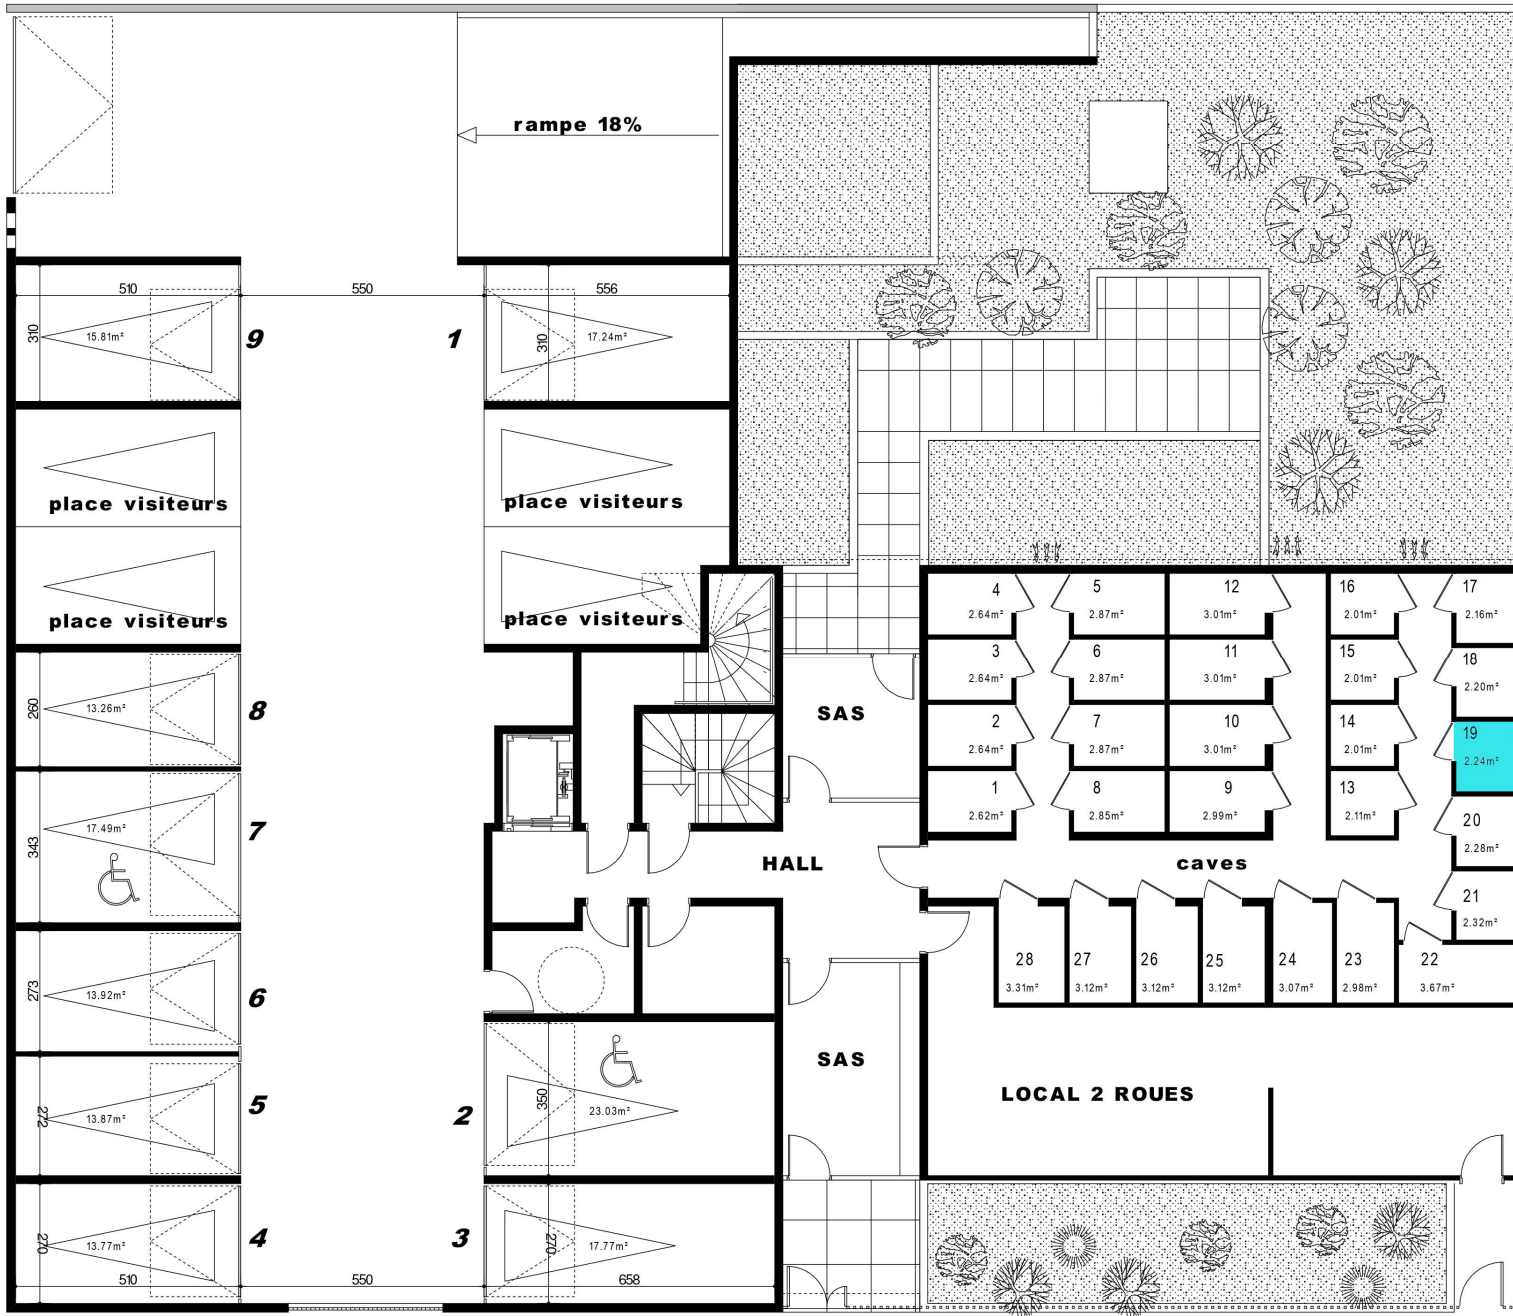

Symbiose

3 rue Joseph Faure - 05000 GAP

PLAN DES STATIONNEMENTS NIVEAU REZ DE CHAUSSEE

A.P.P.I

Alpes Provence Promotion Immobilière

SCCV MOON DAY

Plan de Vente - 01/03/2023